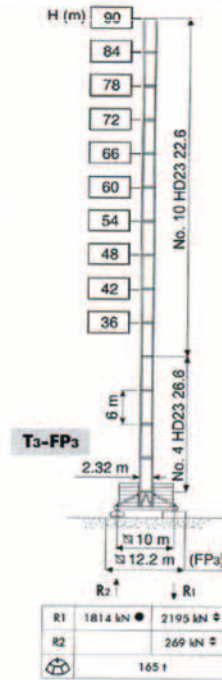

HD23

* (Zigzag, 75 m - 80 m - 85 m)

- H Altezza massima sotto gancio
- In servizio
- Fuori servizio
- ⊕ A vuoto, senza zavorra, braccio max., altezza max.