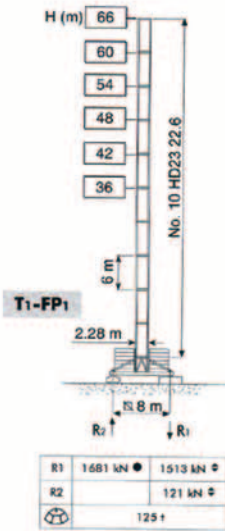

HD23

* (Zigzag, 75 m - 80 m - 85 m)

- H Altezza massima sotto gancio
- In servizio
- Fuori servizio
- ⊕ A vuoto, senza zavorra, braccio max., altezza max.