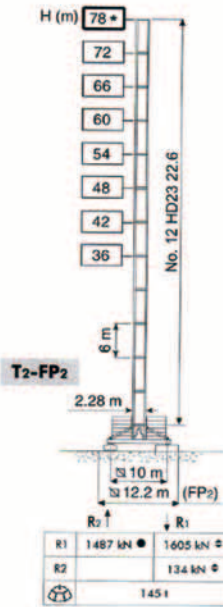

HD23

* (Zigzag, 75 m - 80 m - 85 m)

- H Altezza massima sotto gancio
- In servizio
- Fuori servizio
- ⊕ A vuoto, senza zavorra, braccio max., altezza max.