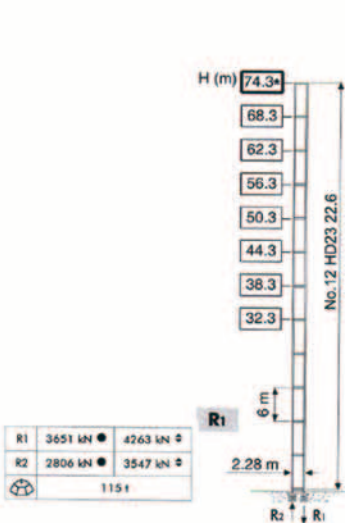

HD23

* (Zigzag, 75 m - 80 m - 85 m)

- H Altezza massima sotto gancio
- In servizio
- Fuori servizio
- ⊕ A vuoto, senza zavorra, braccio max., altezza max.