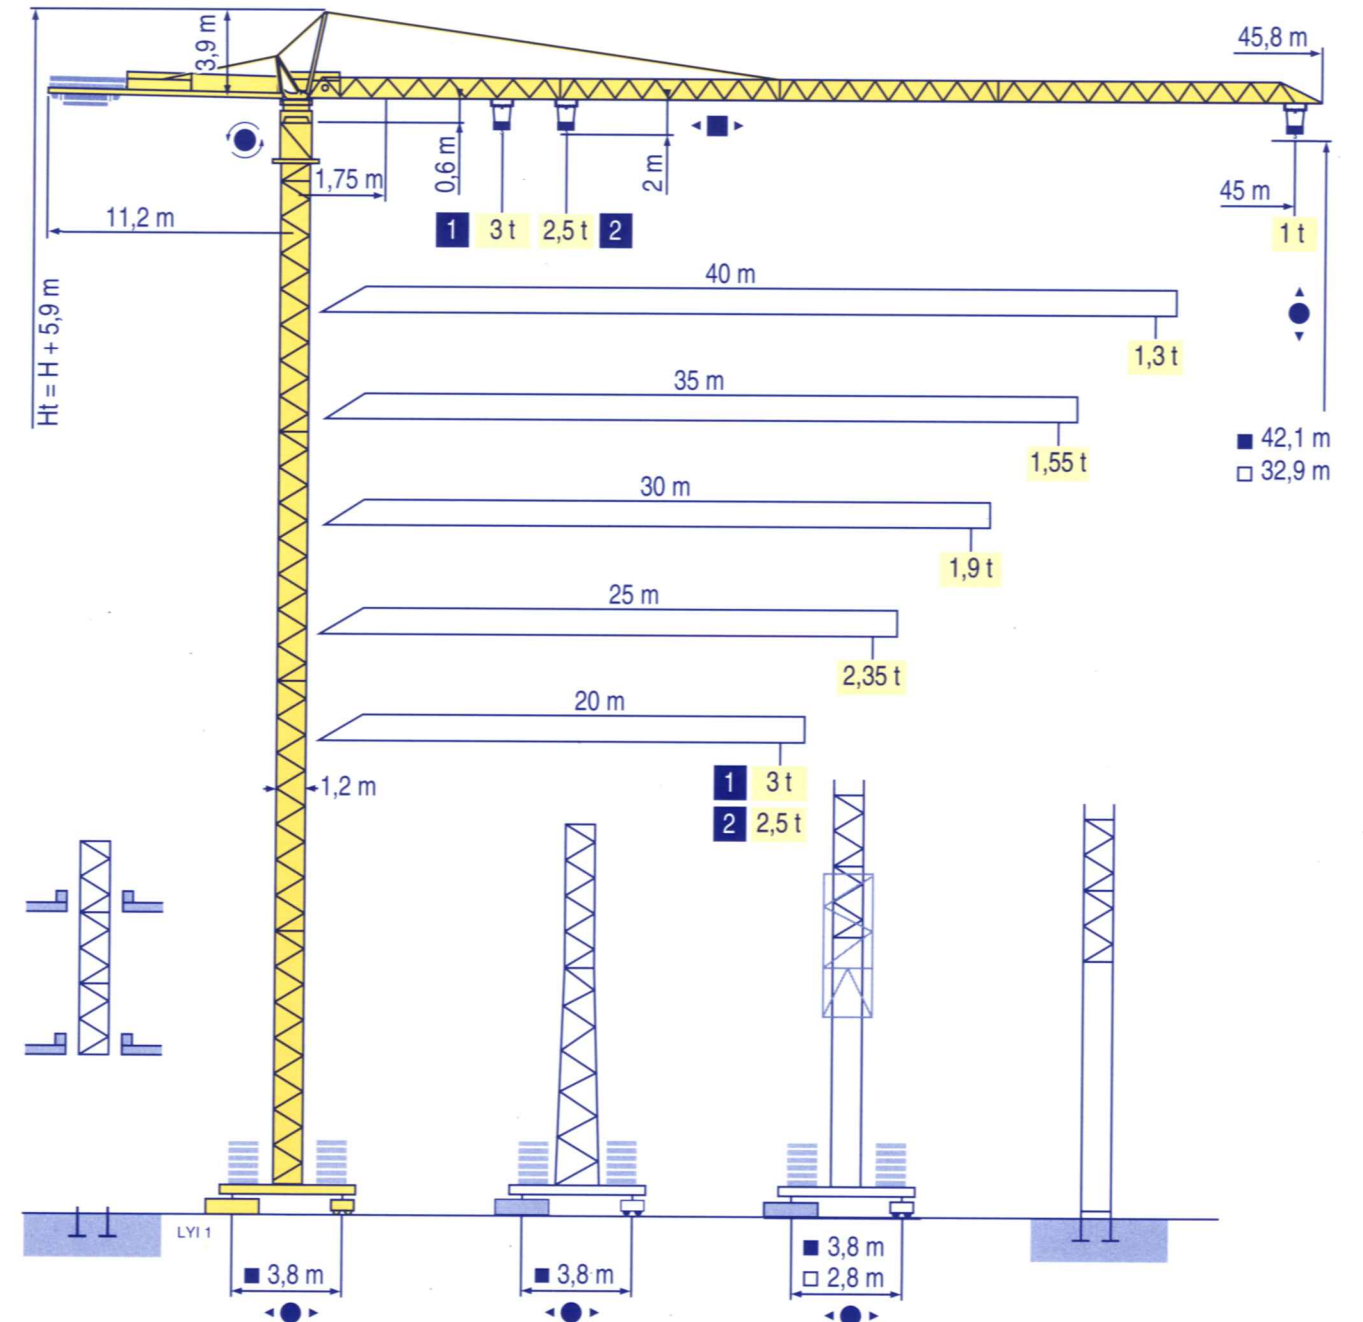

CITY CRANE MC 68 B

Ref. 2003 48 LY1

Copyright.Reproduction interdite © POTAIN 2003

Réalisation HeadLines

POTAIN

MC 68 B

CITY CRANE

CE FEM 1.001-A3