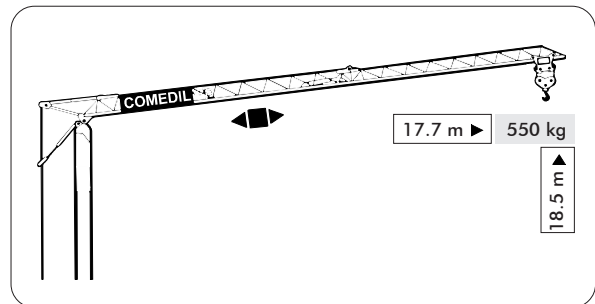

Gru Comedil s.r.l.

A Terex Company

Via S. Egidio 42/A, 33074 Fontanafredda (PN) - Italy
Tel. (+39) 0434 567 311 - Telefax (+39) 0434 998631

Internet e-mail: info@comedil.com
Internet home page: www.comedil.com

Divisione Automontanti

Via Alessandrina, 25 - 20095 Cusano Milanino (MI) - Italy
Tel. (+39) 02 613 16011 - Telefax (+39) 02 613 16034

Internet e-mail: info.CBR@comedil.com