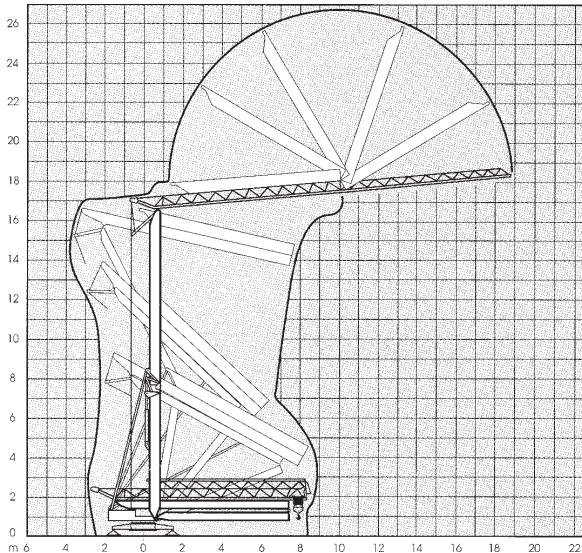

		3 kW - 230 V			6 kW - 230 V			10 kVA - 400 V			kW
		m/min		kg	m/min		kg	m/min		kg	
		▲	▼		▲	▼		▲	▼		
Sollevamento		4	4	1600	4	4	1600	4	4	1600	5,5
Hoisting		8	17	1600	17	17	1600	17	17	1600	
Heben		20	36	600	36	36	600	36	36	700	
Levage											
Elevaciòn											
Distribuzione - Trolleying		0 ⇨ 11 ⇨ 30		-	0 ⇨ 11 ⇨ 30		-	0 ⇨ 11 ⇨ 30		-	1,84
Katzfahren - Distribution											
Distribuciòn											
Rotazione - Slewing		0 ⇨ 0,2 ⇨ 0,9 tr/min-U/min-rpm									1,1
Schwenken - Orientation											
Orientaciòn											
Montaggio - Erection - Montage - Montage - Montaje											1,8
Zavorra - Ballast - Ballast - Lest- Lastre										6510 kg	
Peso gru - Crane weight - Konstruktionsgewicht - Poids de la grue - Peso della grua										5000 kg	