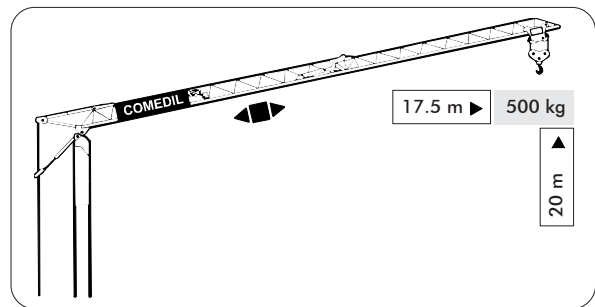

Gru Comedil s.r.l.

A Terex Company

Via S. Egidio 42/A, 33074 Fontanafredda (PN) - Italy
Tel. (+39) 0434 567 311 - Telefax (+39) 0434 998631

Internet e-mail: info@comedil.com
Internet home page: www.comedil.com

Divisione Automontanti

Via Alessandrina, 25 - 20095 Cusano Milanino (MI) - Italy
Tel. (+39) 02 613 16011 - Telefax (+39) 02 613 16034

Internet e-mail: info.CBR@comedil.com